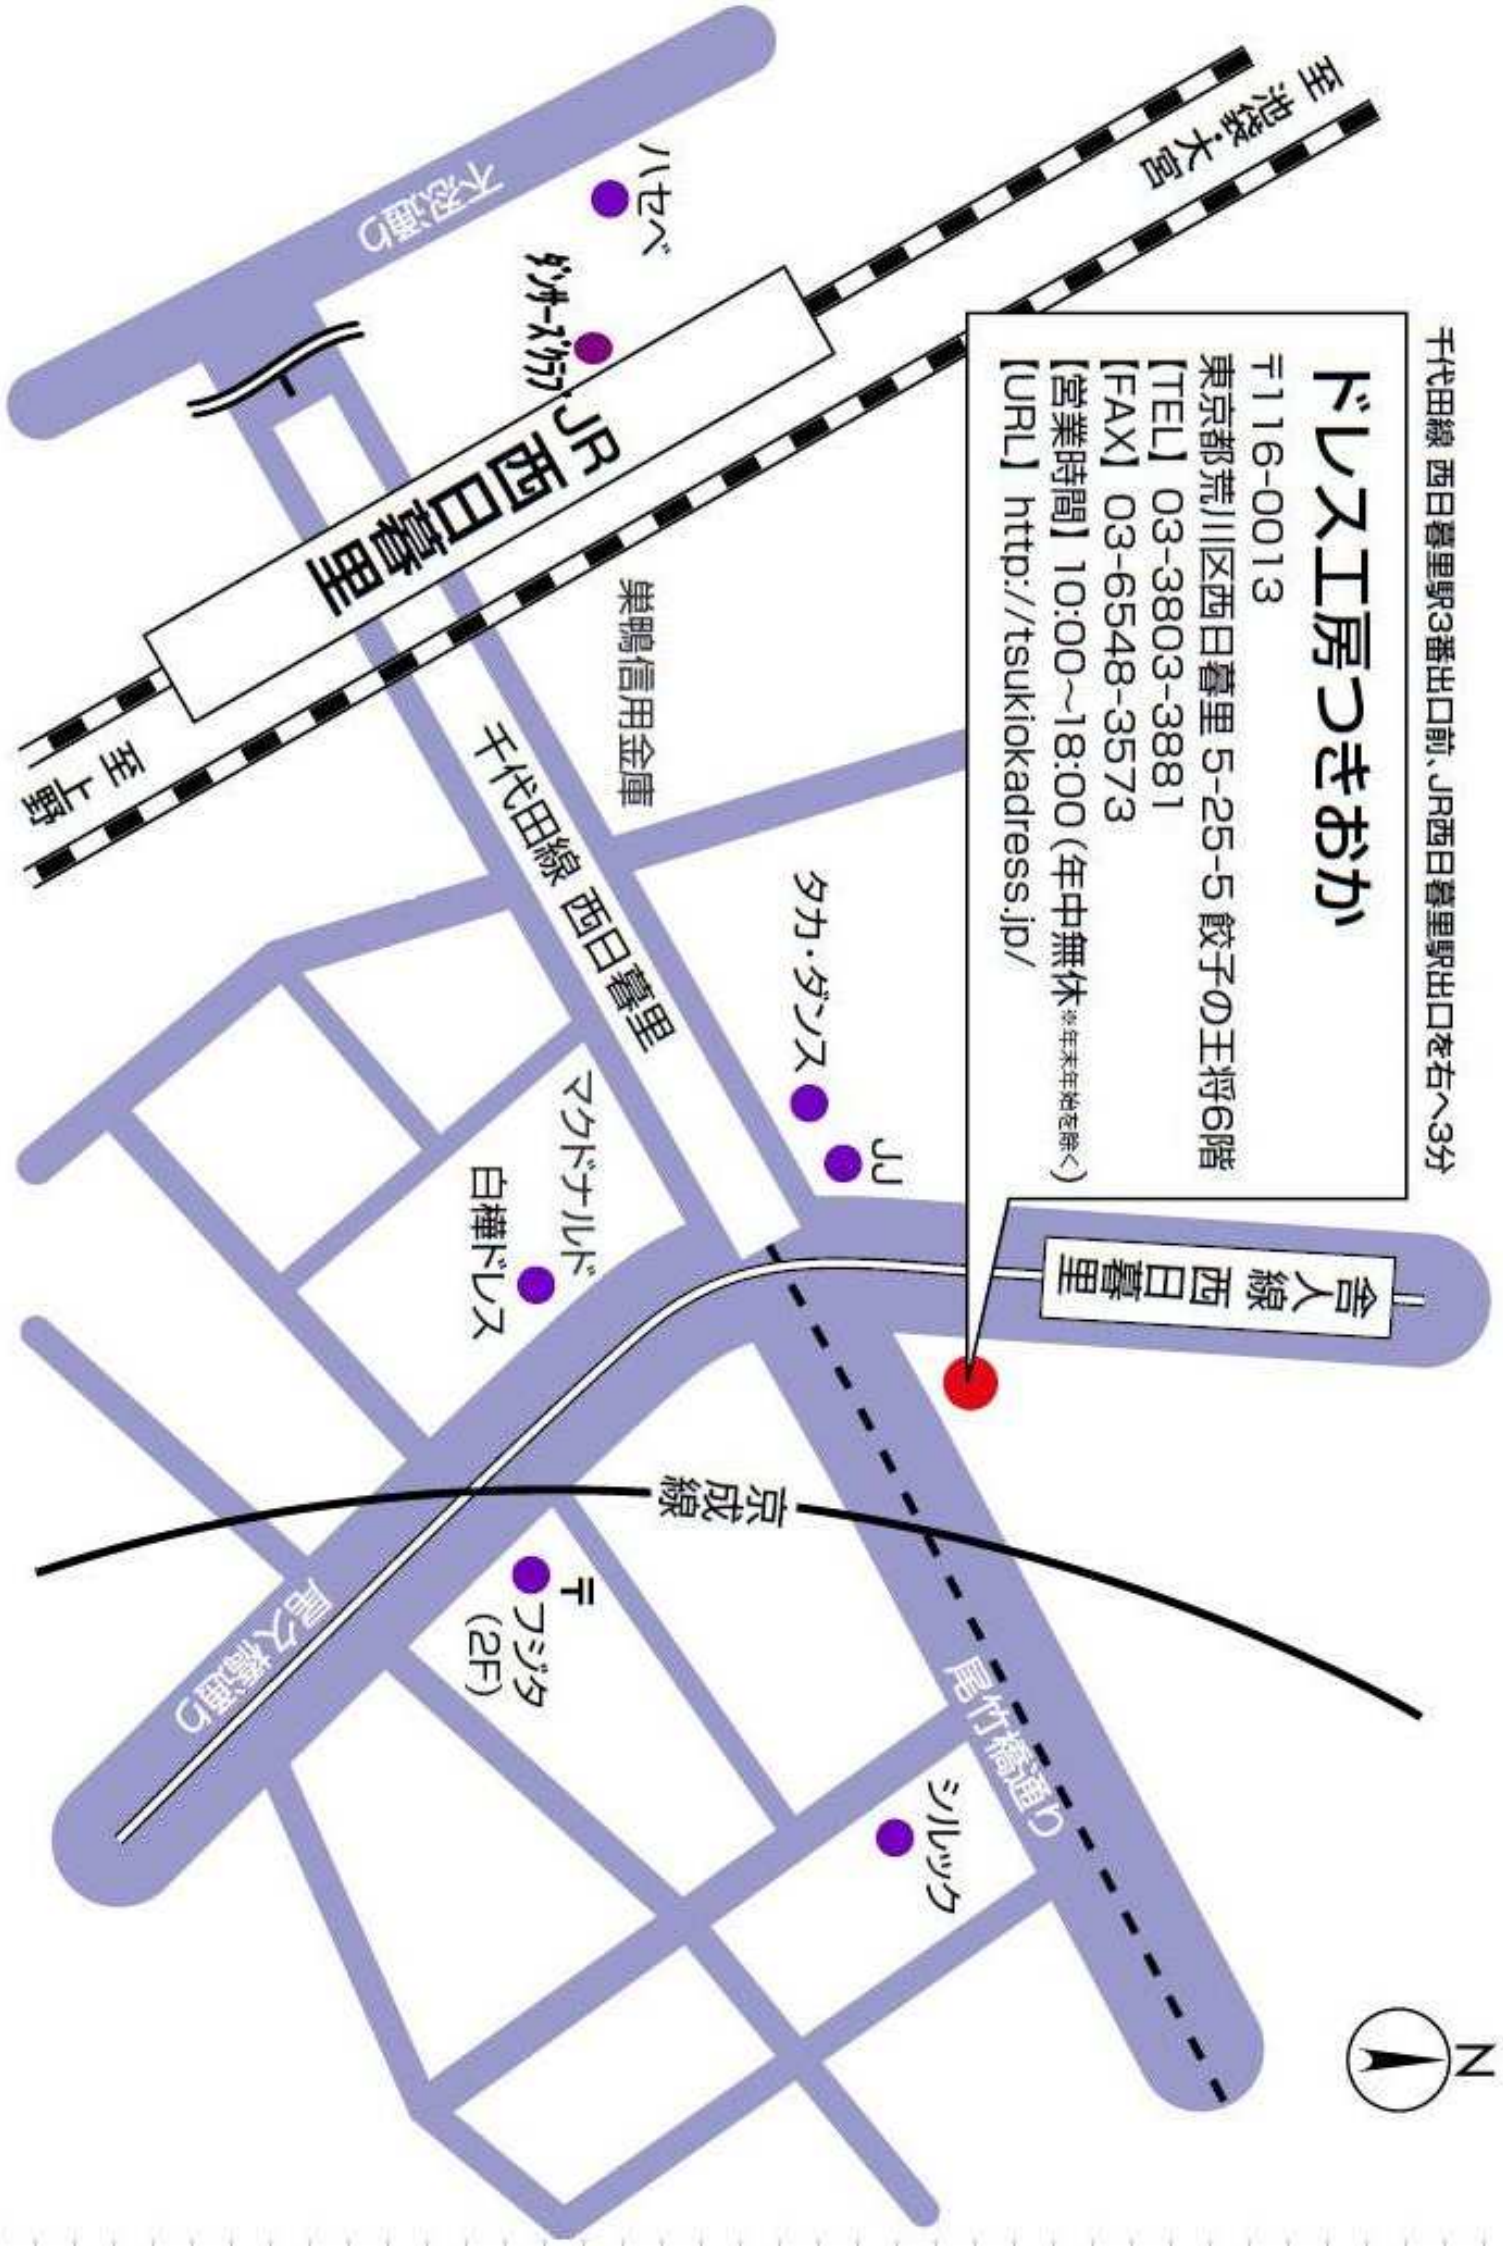

千代田線 西日暮里駅3番出口前、JR西日暮里駅出口を右へ3分

ビスエ工房つきおか

〒116-0013

東京都荒川区西日暮里 5-25-5 餃子の王将6階

【TEL】 03-3803-3881

【FAX】 03-6548-3573

【営業時間】 10:00~18:00 (年中無休 ※年末年始を除く)

【URL】 <http://tsukiokadress.jp/>

舎人線 西日暮里

巢鴨信用金庫

千代田線 西日暮里

タカ・ダンス

JU

マキ'sナルド

白樺ビス

京成線

マキ's
(2F)

尾竹橋通り

シルベック

JR
日暮里駅

不忍通り

ハセバ

タカ・ダンス

尾竹橋通り